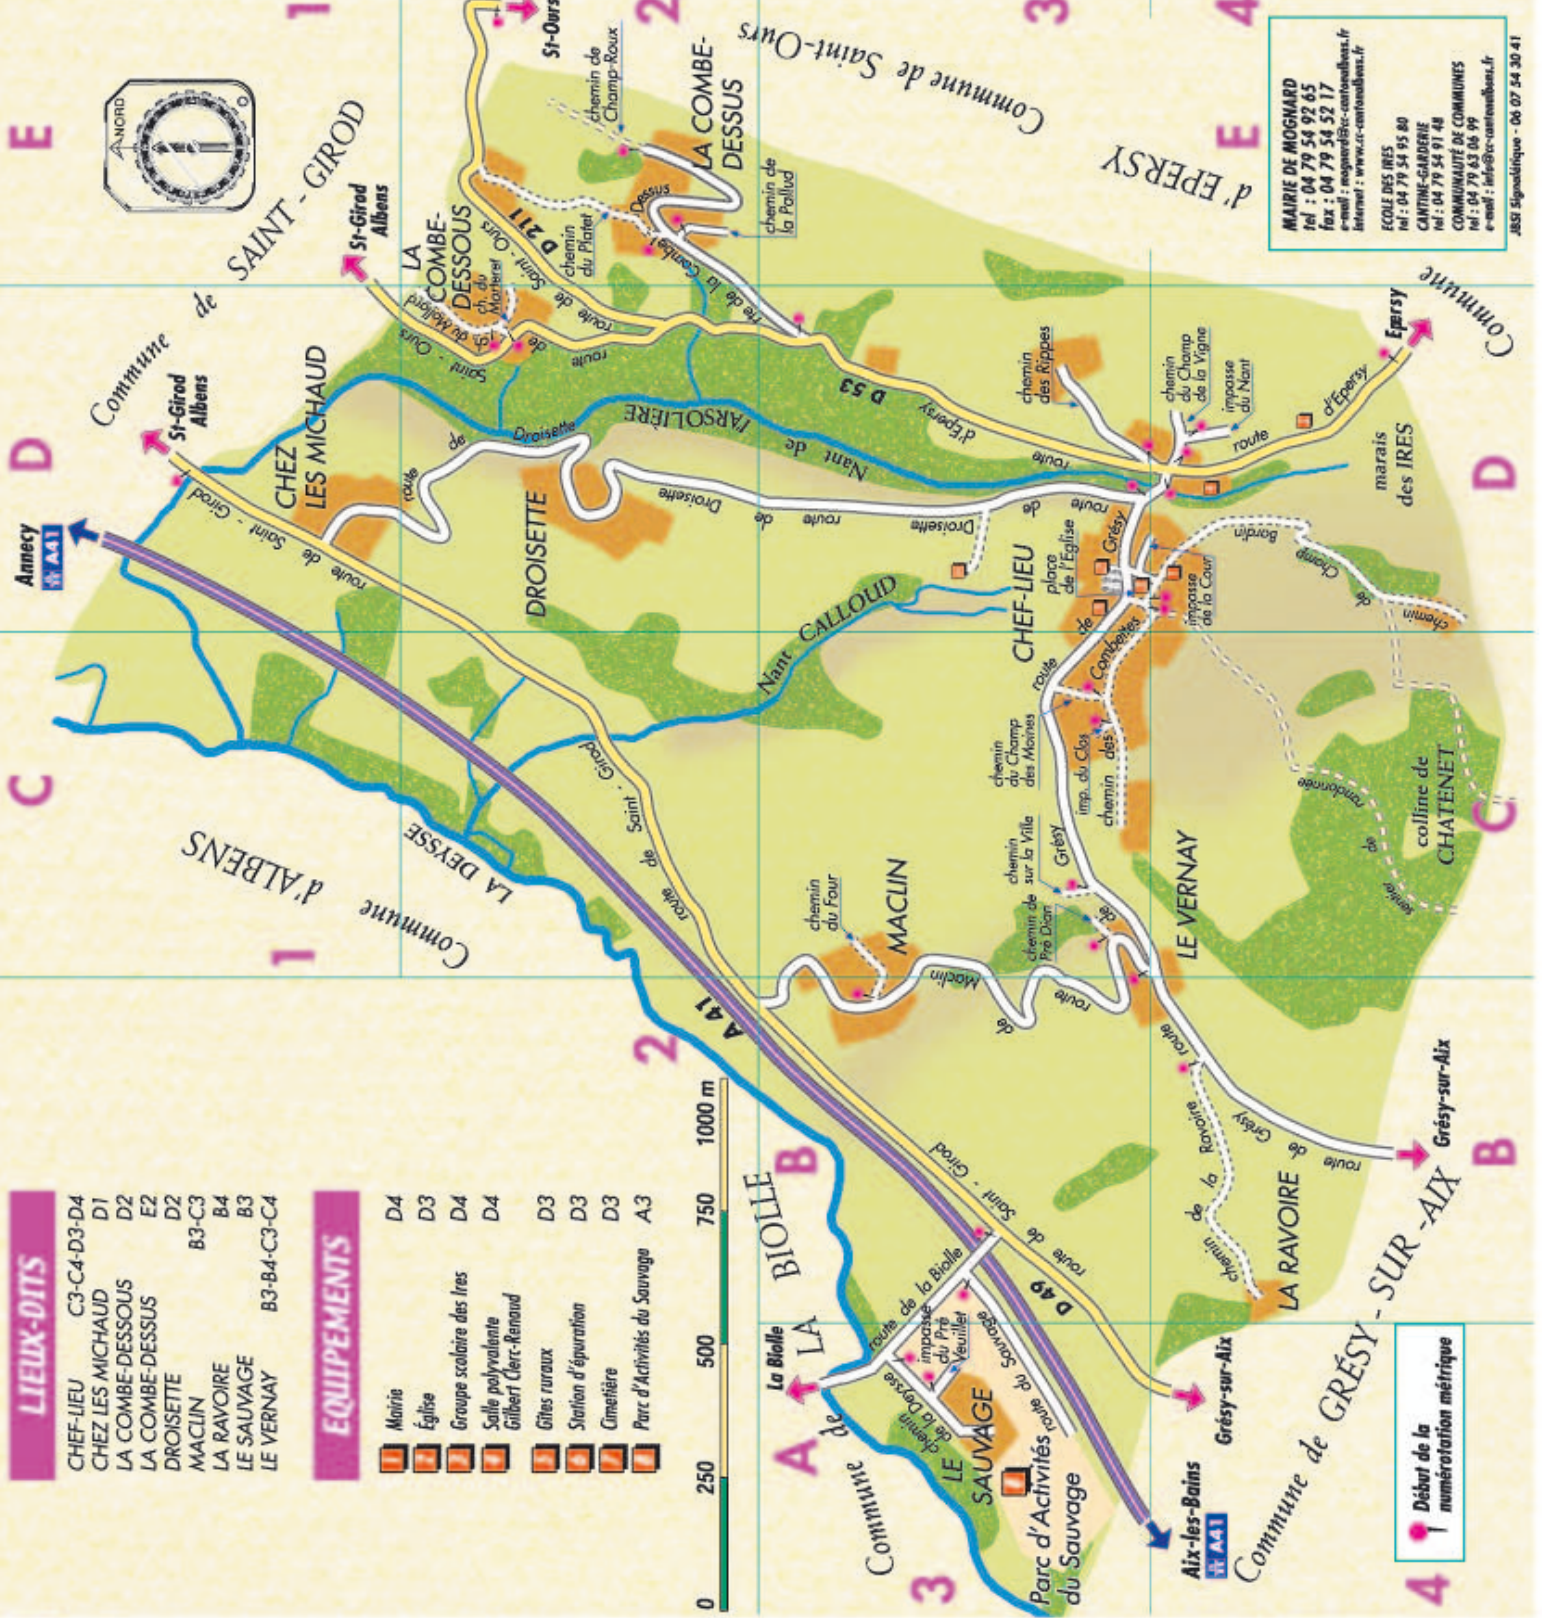

RUES ET VOIES DE MOGNARD

BIOLLE	route de la	A3-B3
CHAMP-BARDIN	chemin de	D4
CHAMP DES MOINES	chemin du	C3
CHAMP-ROUX	chemin de	E2
CHAMP DE LA VIGNE	chemin du	D4
CLOS	impasse du	C3
COMBE-DESSOUS	route de la	D2-E2
COMBETTES	chemin des	C3
COUR	impasse de la	D3
DEYSSE	chemin de la	A3
DRONSETTE	route de	D3-D1
EGUISE	place de l'	D3
EPERSY	route d'	D3-D4
FOUR	chemin du	B3-C3
GRÉSY	route de	D3-B4
MACLIN	route de	C3-B3
MARTERET	chemin du	D2
MOLLARD	chemin du	D2
NANT	impasse du	D4
PALLUD	chemin de la	E2
PRÉ DIAN	chemin de	C3
PRÉ VEUILLET	impasse du	A3
RAVOIRE	chemin de la	B4
RIPPES	chemin des	D3
SAINT-GIROD	route de	D1-A3
SAINT-OURS	route de	E2-D2
SAUVAGE	route du	B3-A3
SUR LA VILLE	chemin	C3

LIEUX-DITS

CHEF-LIEU	C3-C4-D3-D4
CHEZ LES MICHAUD	D1
LA COMBE-DESSOUS	D2
LA COMBE-DESSUS	E2
DRONSETTE	D2
MACLIN	B3-C3
LA RAVOIRE	B4
LE SAUVAGE	B3
LE VERNAY	B3-B4-C3-C4

EQUIPEMENTS

 Marais	D4
 Église	D3
 Groupe scolaire des Ires	D4
 Salle polyvalente Gilbert Clerc-Renaud	D4
 Gîtes ruraux	D3
 Station d'épuration	D3
 Cimetière	D3
 Parc d'activités du Sauvage	A3